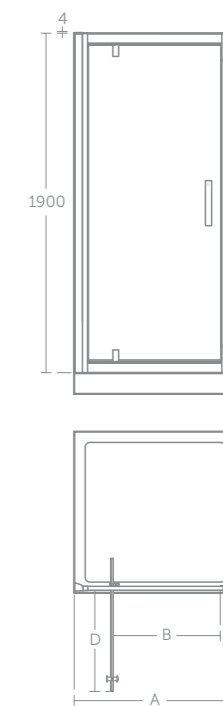

Synergy quadrant

Model	Price inc VAT	Ref
800mm enclosure	£1,251	L6283EO
900mm enclosure	£1,305	L6284EO
1000mm enclosure	£1,358	L6285EO

Height 1900mm
8mm clear safety glass
Idealclean treatment
Bright silver finish
Solid chrome plated handle
Click and clean wheels
Smooth running wheels
Concealed fixings with easy click covers & top caps
Magnetic seals encased in aluminium
Horizontal adjustment up to 25mm per profile
Suitable for installation on a tray or wetroom floor
550mm radius

Size (mm)	A width	B opening	C width
800	755 - 780	415	755 - 780
900	855 - 880	535	855 - 880
1000	955 - 980	535	955 - 980

Synergy offset quadrant

Model	Price inc VAT	Ref
900 x 800mm enclosure	£1,321	L6286EO
1200 x 900mm enclosure	£1,519	L6287EO

Height 1900mm
8mm clear safety glass
Idealclean treatment
Bright silver finish
Solid chrome plated handle
Click and clean wheels
Smooth running wheels
Concealed fixings with easy click covers & top caps
Magnetic seals encased in aluminium
Horizontal adjustment up to 25mm per profile
Suitable for installation on a tray or wetroom floor
550mm radius

Size (mm)	A width	B opening	C width
900 x 800	855 - 880	448	755 - 780
1200 x 900	1155 - 1180	535	855 - 880

Synergy pivot door alcove

Model	Price inc VAT	Ref
760mm door	£664	L6201EO
800mm door	£697	L6202EO
900mm door	£753	L6203EO
1000mm door	£791	L6204EO

Height 1900mm
8mm clear safety glass
Idealclean treatment
Bright silver finish
Solid chrome plated handle
Exposed glass edge on door for a touch of luxury
Concealed seals
Concealed fixings with easy click covers & top caps
Magnetic seals encased in aluminium
Horizontal adjustment up to 50mm
Suitable for installation on a tray or wetroom floor

Size (mm)	A width	B opening	C width
760	710 - 760	490	455
800	750 - 800	520	485
900	850 - 900	600	565
1000	950 - 1000	680	645