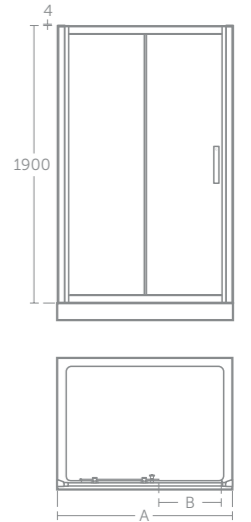

Size (mm)	A width	B opening
1000	950 – 1000	382
1200	1150 – 1200	435
1400	1350 – 1400	535
1700	1650 – 1700	685