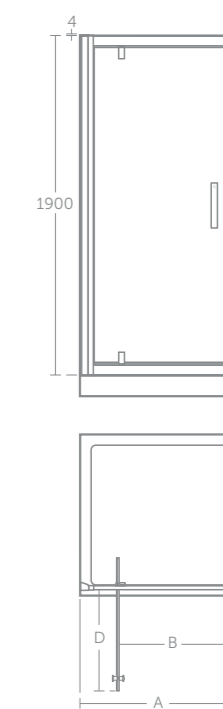

Size (mm)	A width	B opening	D width	C width
760	711 - 761	490	455	724 - 749
800	751 - 781	520	485	764 - 789
900	851 - 901	600	565	864 - 889
1000	951 - 1001	680	645	964 - 989

Synergy 1200 pivot door alcove