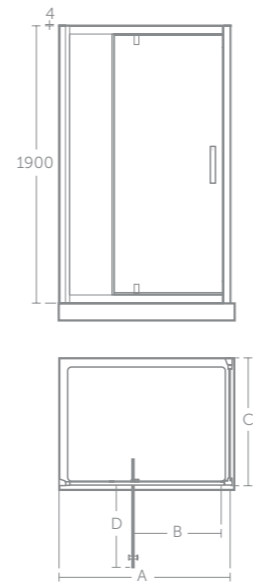

Size (mm)	A width	B opening	D width	C width
1200	1151 – 1201	600	565	-
760	-	-	-	724 – 749
800	-	-	-	764 – 789
900	-	-	-	864 – 889