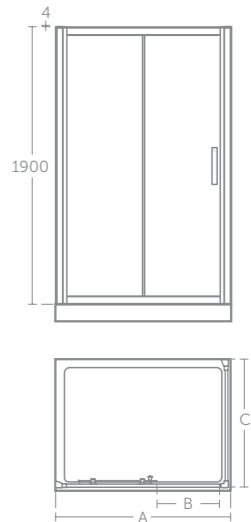

Door (mm)	A width	B opening	Side panel	C width
1000	952 – 1002	382	700	664 – 689
1200	1152 – 1202	435	760	724 – 749
1400	1352 – 1402	535	800	764 – 789
1700	1650 – 1700	685	900	864 – 889
			1000	964 – 989