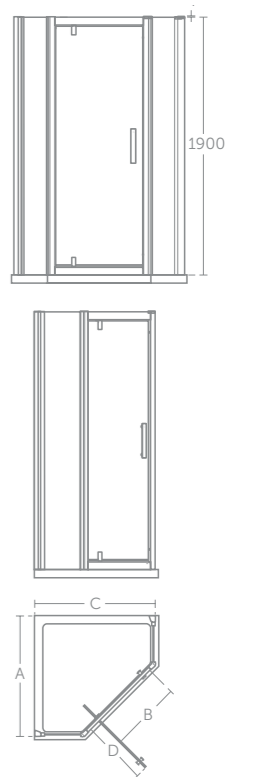

Size (mm)	A width	B opening	D width	C width
800	763 – 788	450	763 – 788	420
900	873 – 898	520	873 – 898	485
Simplicity LP 900	910	-	910	864 – 889

SHOWERING

Synergy Wetrooms

SHOWERING

Synergy Wetroom panel & return